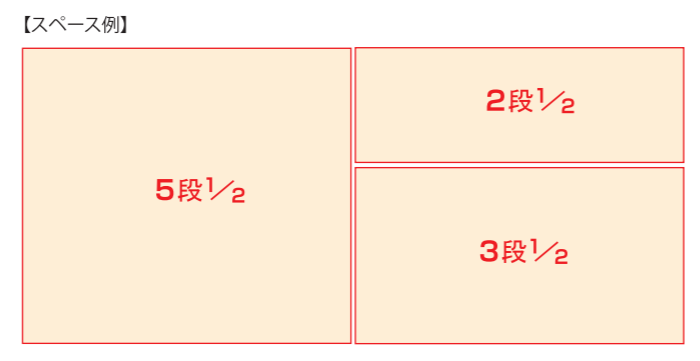

MAIKO

2026
毎日新聞 東京版

株式会社 毎日広告社

〒100-0003 東京都千代田区一ツ橋1-1-1

■とうきょう支社 / Tel.03-3213-3546 Fax.03-3213-3547

東京都にエリアを絞る事で 低コストで始められる広告

習慣的に接するメディア

新聞は“毎日”同じ人に読まれる、他のメディアにはない習慣性を伴うメディアです。
その習慣性を利用して、読者の注意を引く試みも可能です

東京都全域 配布エリアと部数 合計92,892部

(部数2025.1月~6月平均ABCレポート)

東京都版 紙面スペース

広告料金表()内は税込価格

サイズ	1cm1段	全1段	1段1/2	3段1/2	5段1/2	全3段	全5段	大型突出
(タテ×ヨコ) cm	3.2×1.0	3.2×38.0	3.2×18.8	10.0×18.8	16.8×18.8	10.0×38.0	16.8×38.0	6.6×7.0
東京都版	27,500 (税込価格 30,250)	500,800 (税込価格 550,880)	250,400 (税込価格 275,440)	751,200 (税込価格 826,320)	1,252,000 (税込価格 1,377,200)	1,502,400 (税込価格 1,652,640)	2,504,000 (税込価格 2,754,400)	315,000 (税込価格 346,500)
色刷り料金	1色	15段まで	500,000 (税込価格 550,000)	多色	7段まで	638,000 (税込価格 701,800)	15段まで	713,000 (税込価格 784,300)